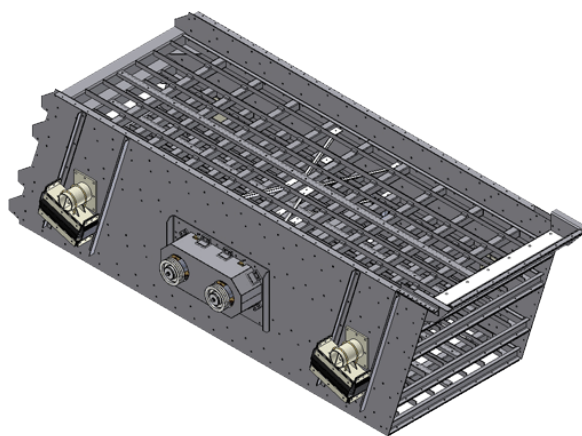

CRIBLE

Crible

Type	Surface (m ²)	Dimensions (mm) 	Etages	Poids  Kg	Puissance broyeur (kW)
252 253	2,5	2500 x 1000	2 3	930 1130	4
302 303	3	2500 x 1200	2 3	1290 1520	5,5
362 363 364	3,6	3000 x 1200	2 3 4	1480 1710 2060	7,5
482 483 484	4,8	4000 x 1200	2 3 4	2110 2480 3320	11
602 603 604	6	4000 x 1500	2 3 4	2780 3440 4010	11
722 723 724	7,2	4000 x 1800	2 3 4	3490 4370 5310	15
802 803 804	8	4000 x 1800	2 3 4	4260 5040 5970	15
902 903 904	9	5000 x 1800	2 3 4	4710 5840 6900	18,5
1052 D 1053 D 1054 D	10,5	5000 x 2100	2 3 4	6510 7780 9200	2 x 11
1202 D 1203 D 1204 D	12	5700 x 2100	2 3 4	6510 7780 9200	2 x 11 2 x 15
1502 D 1503 D	15	6300 x 2400	2 3	9800 12700	2 x 18,5
1702 D 1703 D	17	7000 x 2400	2 3	11 900 14 700	2 x 22